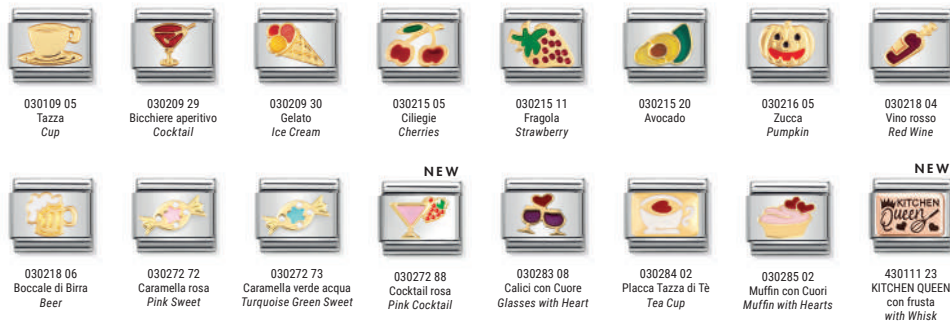

030109 05 Tazza Cup
030209 29 Bicchiere aperitivo Cocktail
030209 30 Gelato Ice Cream
030215 05 Ciliegie Cherries
030215 11 Fragola Strawberry
030215 20 Avocado
030216 05 Zucca Pumpkin
030218 04 Vino rosso Red Wine
NEW
030218 06 Boccale di Birra Beer
030272 72 Caramella rosa Pink Sweet
030272 73 Caramella verde acqua Turquoise Green Sweet
030272 88 Cocktail rosa Pink Cocktail
030283 08 Calici con Cuore Glasses with Heart
030284 02 Placca Tazza di Te Tea Cup
030285 02 Muffin con Cuori Muffin with Hearts
NEW
430111 23 KITCHEN QUEEN con frusta with Whisk