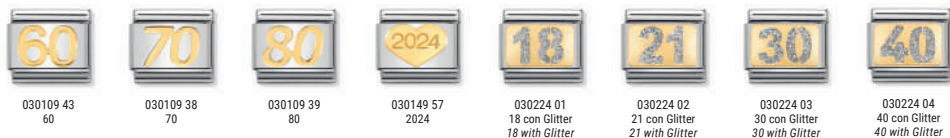

NUMERI

NUMBERS