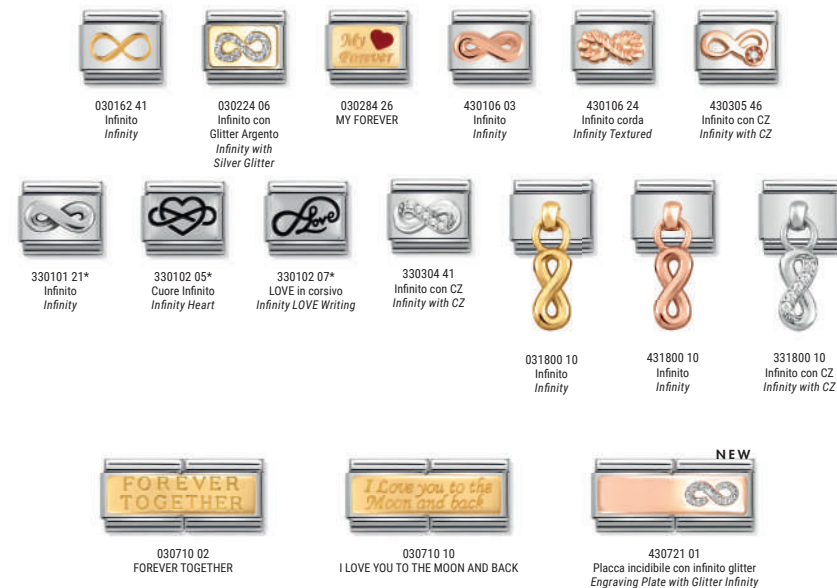

INFINITO

INFINITY