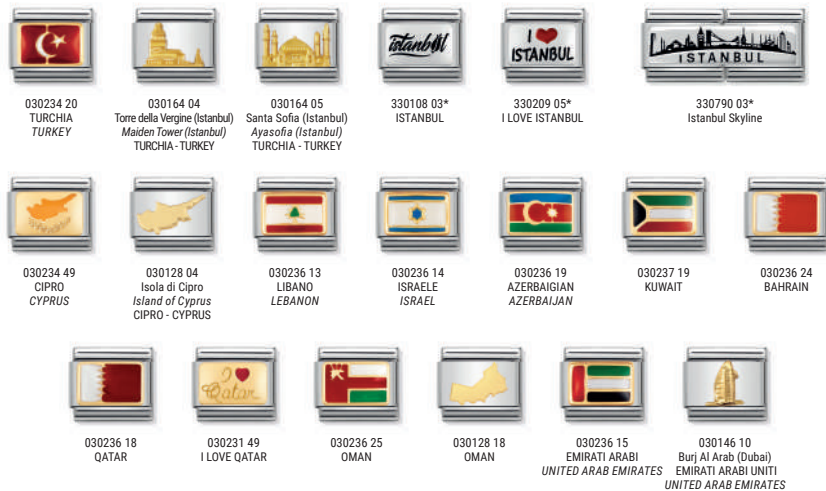

MEDIO ORIENTE - MIDDLE EAST