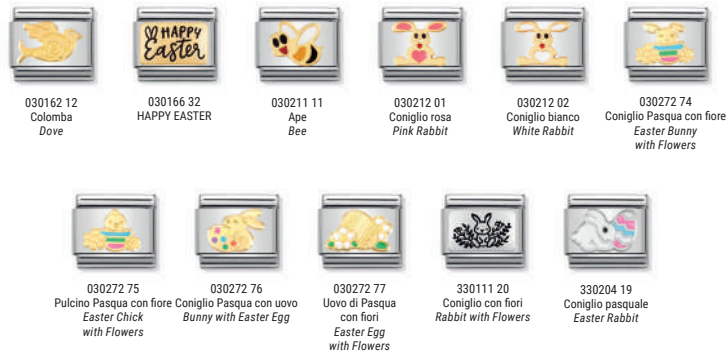

PASQUA

EASTER