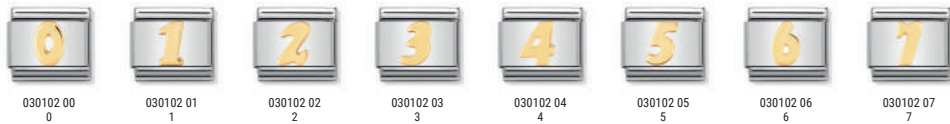

NUMERI

NUMBERS