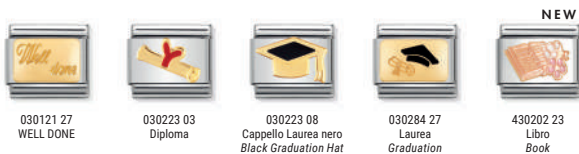

FOOD&DRINK

LAUREA

GRADUATION